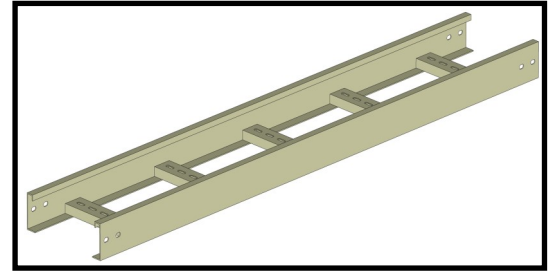

MÁNG CÁP & PHỤ KIỆN  
*TRUNKING & FITTINGS*

KHAY CÁP & PHỤ KIỆN  
*PERFORATED CABLE TRAY & FITTINGS*

THANG CÁP & PHỤ KIỆN  
*CABLE LADDER & FITTINGS*

MÁNG LƯỚI & PHỤ KIỆN  
*WIRE MESH CABLE TRAY & FITTINGS*

TỦ ĐIỆN CÔNG NGHIỆP  
*ELECTRICAL ENCLOSURES*

CƠ CẤU NÂNG ĐỠ &  
LẮP ĐẶT  
*CABLE TRAY SUPPORTS  
& ACCESSORIES*

**CATALOGUE  
2022**

Bát treo ty  
*Ceiling support bracket*

Bát treo  
*Hanger bracket*

V đỡ  
*Angle support*

Bát đỡ sàn  
*Floor support*

Giá đỡ  
*Arm support*

U đỡ  
*U sharp support*

Giá đỡ  
*Arm support*

Giá đỡ  
*Arm support*

Ty treo  
*Thread rod*

Thanh u đa năng 41x21  
*Channel 41x21*

Thanh u đa năng 41x41  
*Channel 41x41*